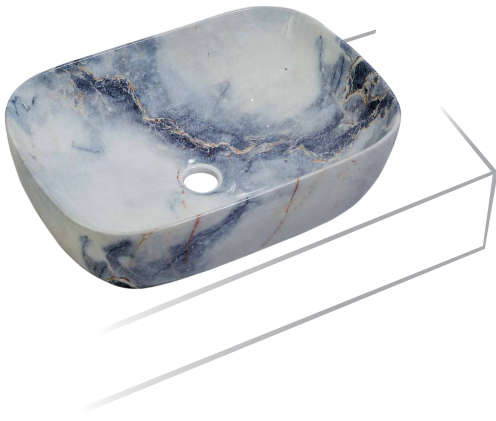

Model : N113

Size : 455x320x150mm
Mrp : ₹3050