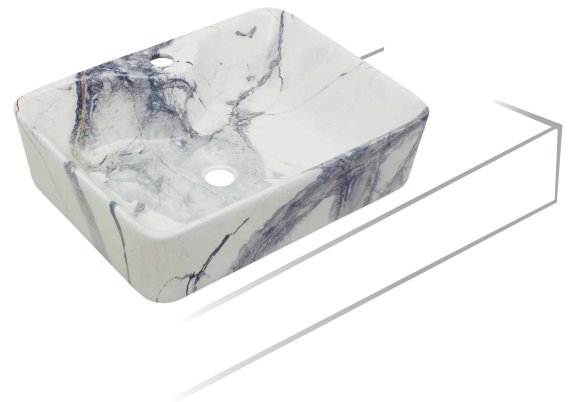

Model : NS711

Size : 495x580x130mm
Mrp : ₹3990

Model : NS713

Size : 495x580x130mm
Mrp : ₹3990

Model : NS714

Size : 495x580x130mm
Mrp : ₹3990

Model : NS717

Size : 495x580x130mm
Mrp : ₹3990