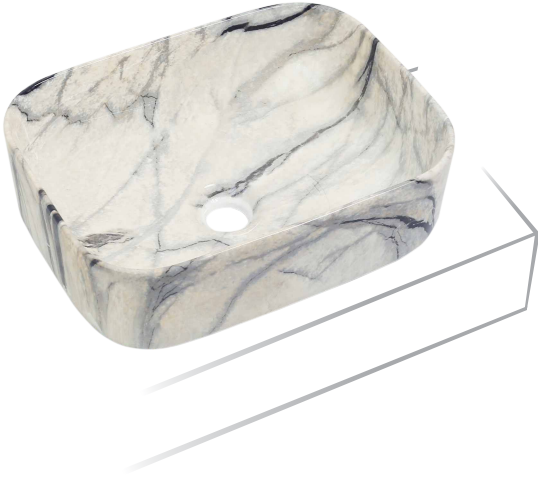

Size : 385x295x150mm
Mrp : ₹3600

Model : NS911

Size : 385x295x150mm
Mrp : ₹3600

Model : NS909

Size : 385x295x150mm
Mrp : ₹3600

Model : NS913

Size : 385x295x150mm
Mrp : ₹3600

Model : NS914