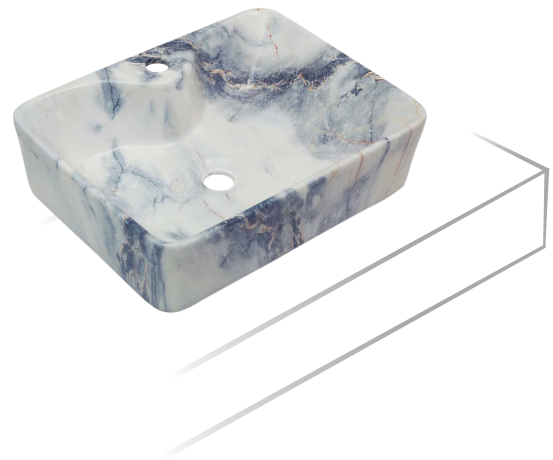

Model : NS713

Size : 495x580x130mm
Mrp : ₹3990