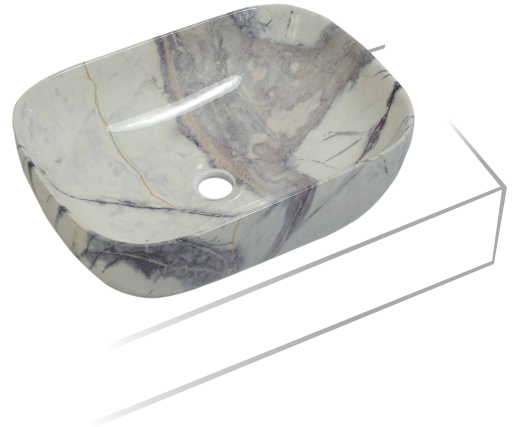

Model : N117

Size : 455x320x150mm
Mrp : ₹3050