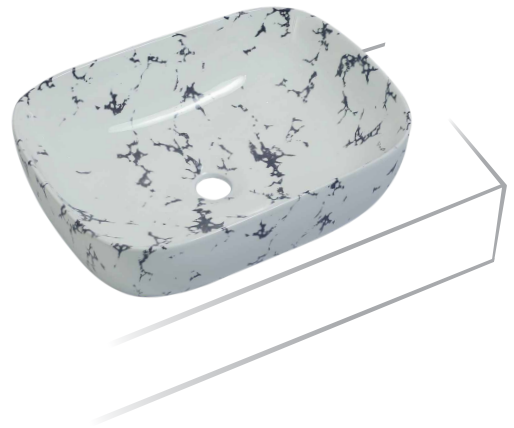

Model : N144

Size : 455x320x150mm
Mrp : ₹3050