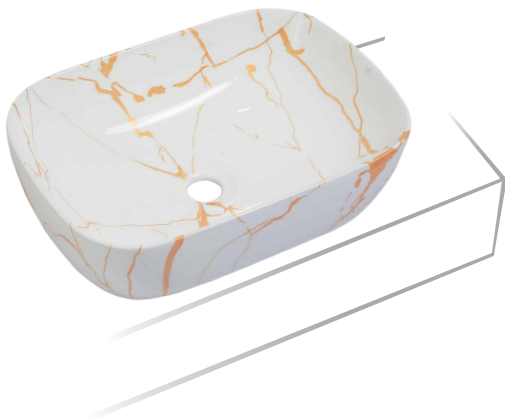

Model : N119

Size : 455x320x150mm
Mrp : ₹3050