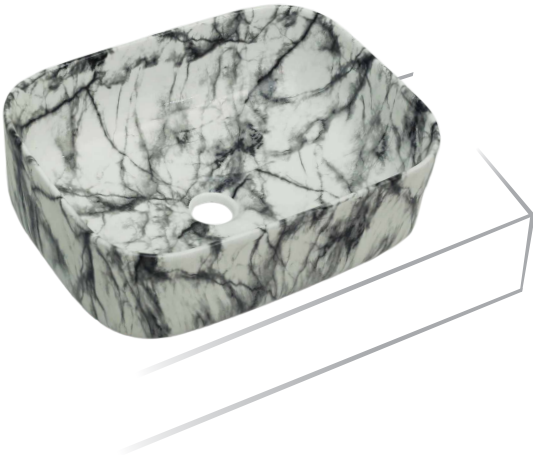

Model : NS914

Size : 385x295x150mm
Mrp : ₹3600