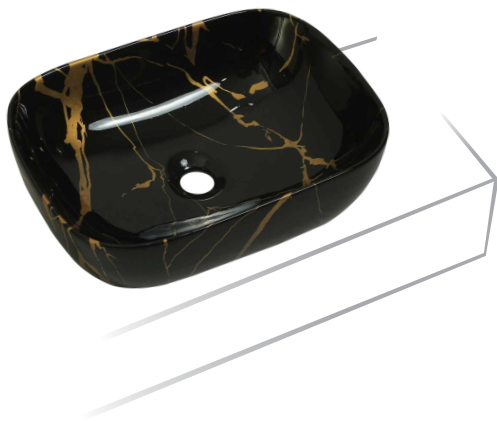

Model : N101

Size : 455x320x150mm
Mrp : ₹3050

Model : N102

Size : 455x320x150mm
Mrp : ₹3050

Model : N104

Size : 455x320x150mm
Mrp : ₹3050

Model : N105

Size : 455x320x150mm
Mrp : ₹3050