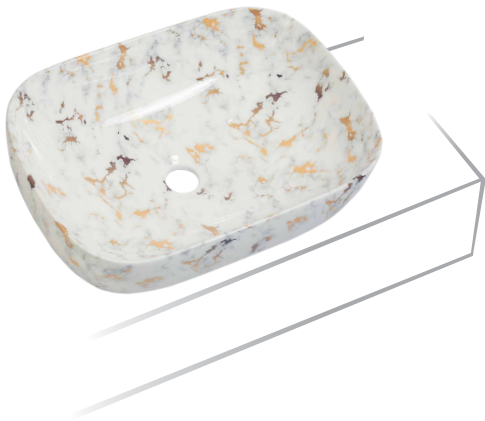

Model : N108

Size : 455x320x150mm
Mrp : ₹3050