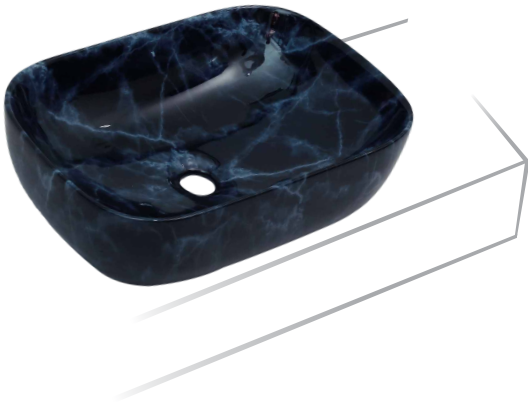

Model : N113

Size : 455x320x150mm
Mrp : ₹3050

Model : N114

Size : 455x320x150mm
Mrp : ₹3050

Model : N115

Size : 455x320x150mm
Mrp : ₹3050

Model : N117

Size : 455x320x150mm
Mrp : ₹3050