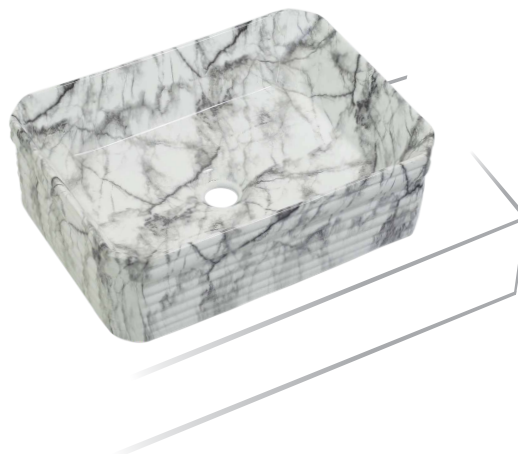

Model : NS809

Size : 455x345x150mm
Mrp : ₹5190

Model : NS813

Size : 455x345x150mm
Mrp : ₹5190

Model : NS814

Size : 455x345x150mm
Mrp : ₹5190

Hexa[★]

Table Top Basin