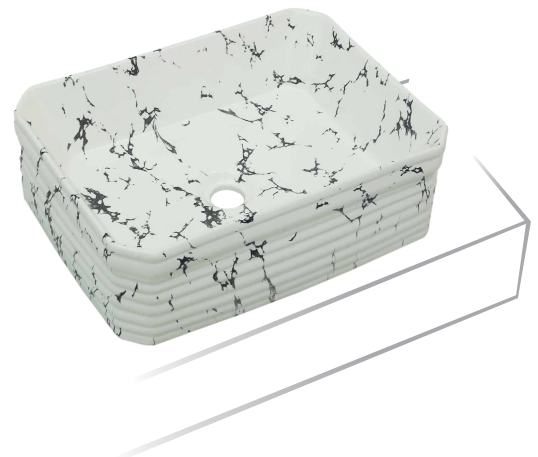

Model : NS844

Size : 455x345x150mm
Mrp : ₹5190