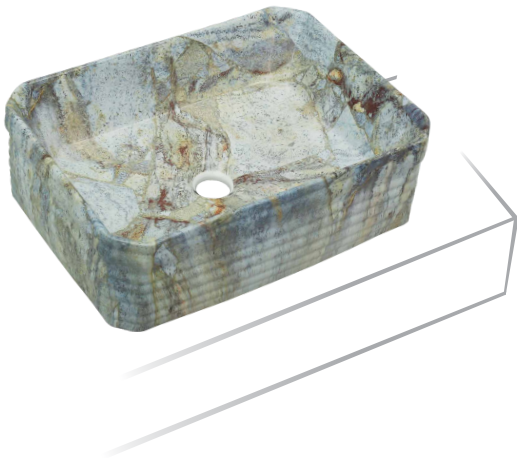

Model : NS843

Size : 455x345x150mm
Mrp : ₹5190