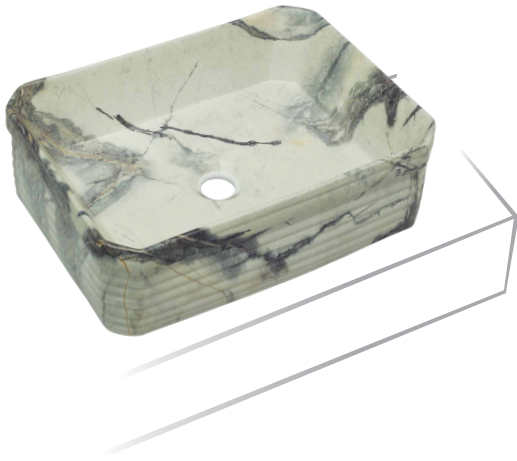

Model : NS817

Size : 455x345x150mm
Mrp : ₹5190