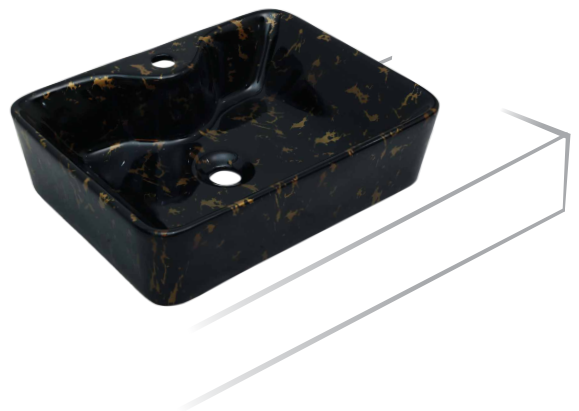

Model : NS702

Size : 495x580x130mm
Mrp : ₹3990

Model : NS704

Size : 495x580x130mm
Mrp : ₹3990

Model : NS708

Size : 495x580x130mm
Mrp : ₹3990

Model : NS709

Size : 495x580x130mm
Mrp : ₹3990