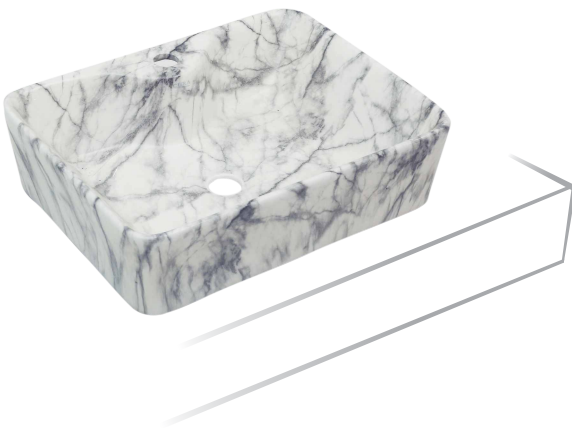

Model : NS711

Size : 495x580x130mm
Mrp : ₹3990

Model : NS713

Size : 495x580x130mm
Mrp : ₹3990

Model : NS714

Size : 495x580x130mm
Mrp : ₹3990

Model : NS717

Size : 495x580x130mm
Mrp : ₹3990